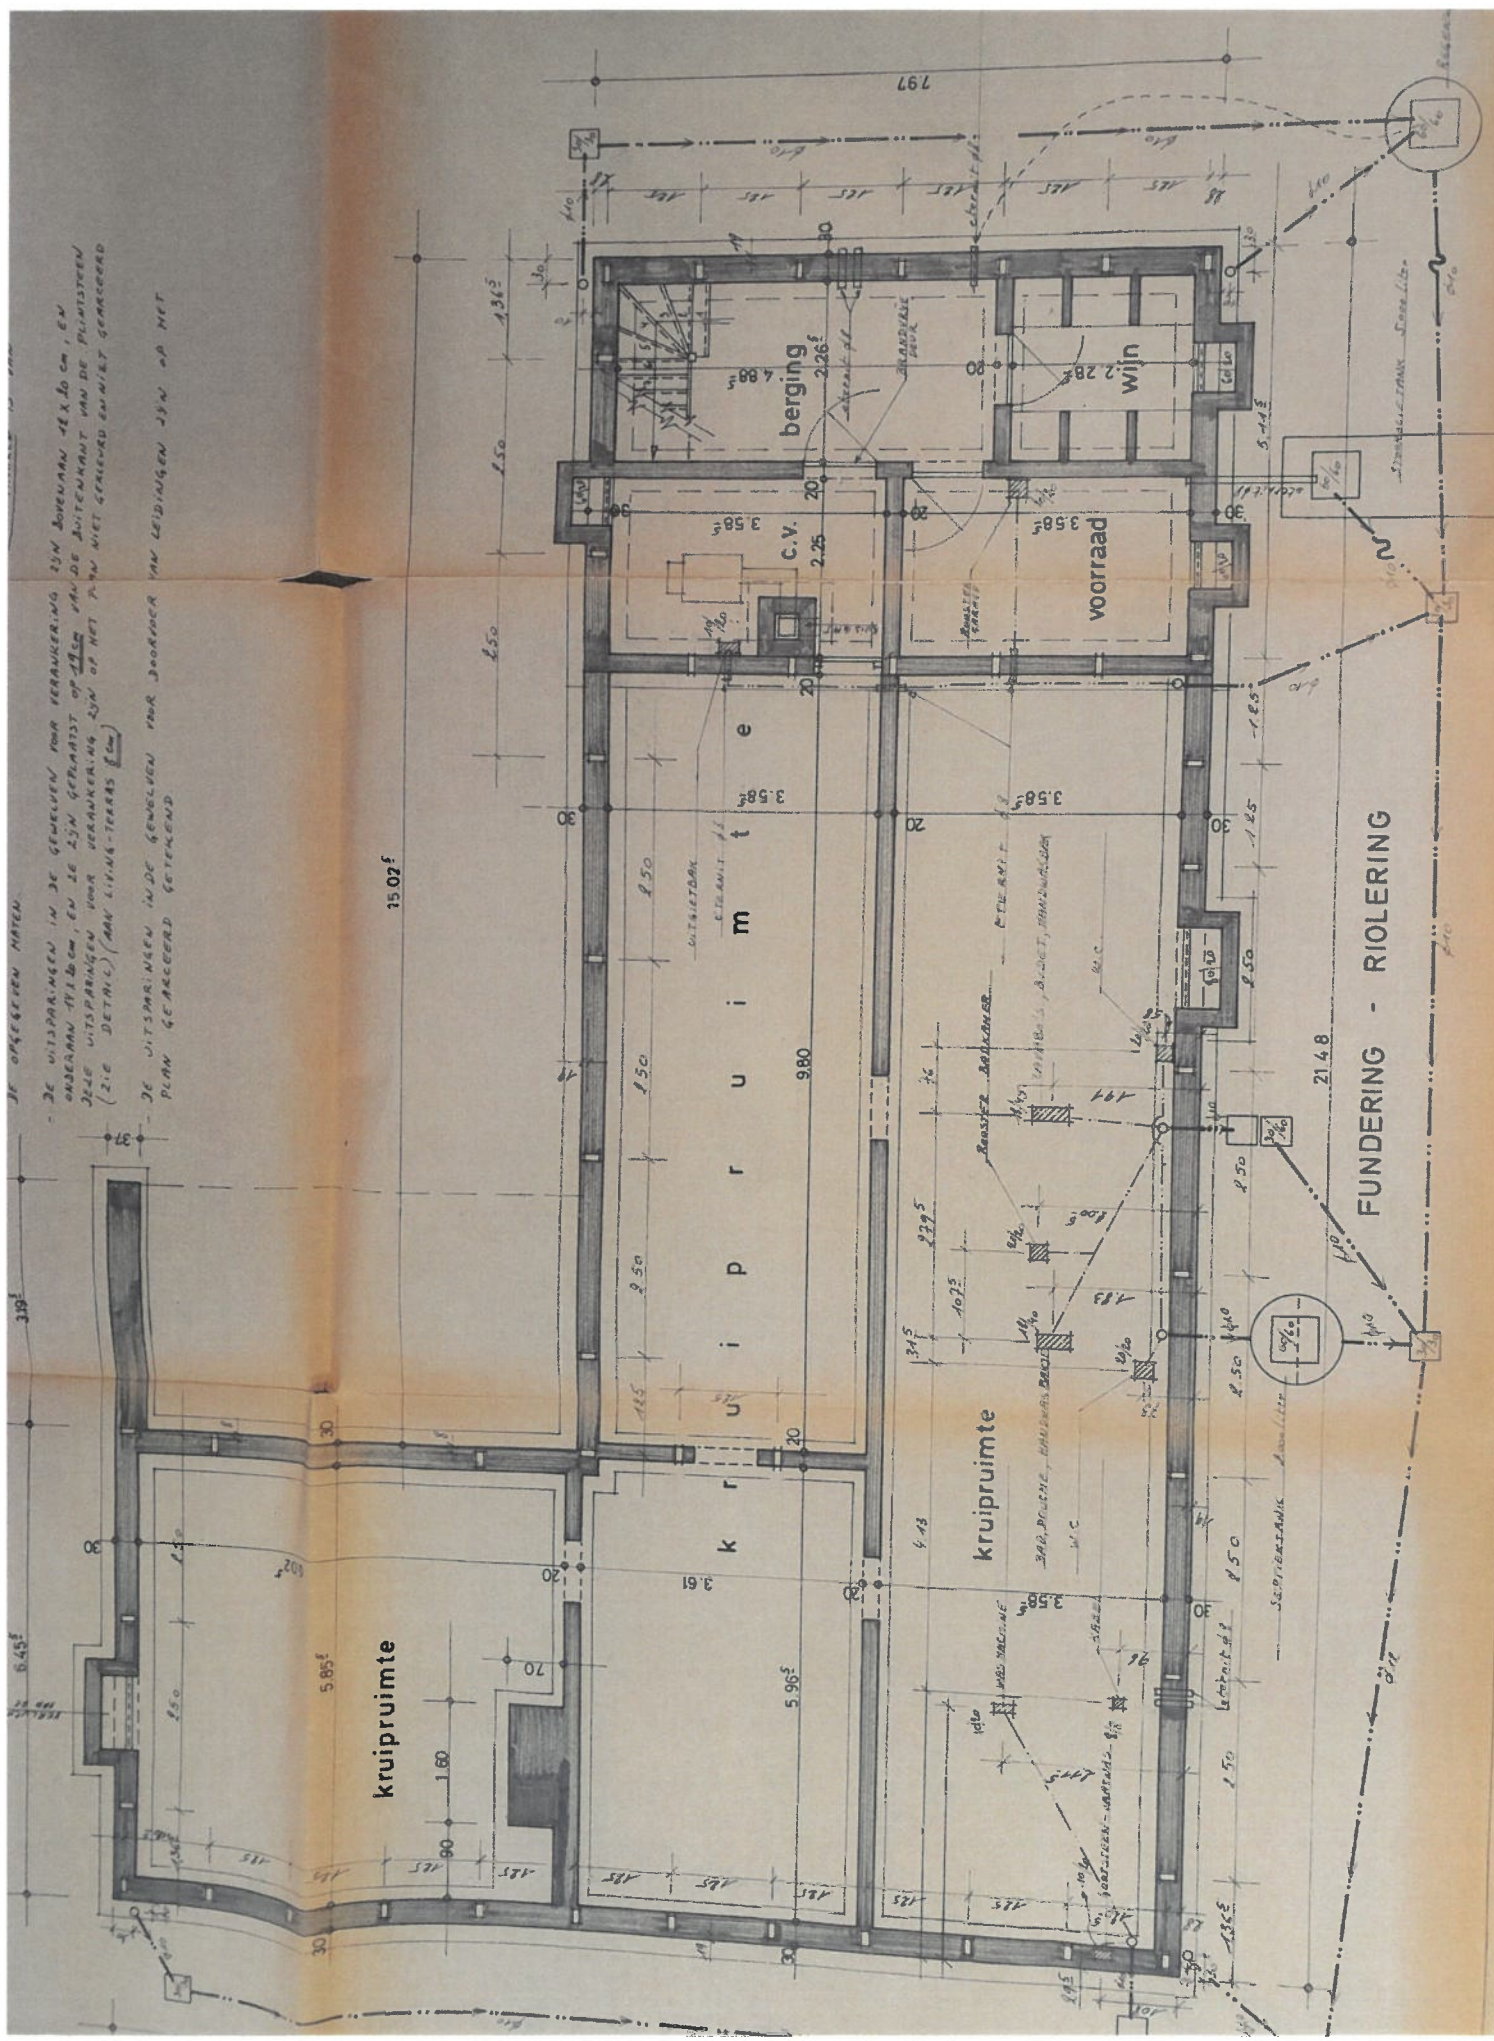

DE UITSPARINGEN IN DE GEWELVEN VOOR DOORWAAN VAN LEIDINGEN ZIJN OP HET PLAN GEACCEPTEERD BETREFFEND

kruipruimte

k r u i p r u i m t e

berging

wijn

voorraad

kruipruimte

FUNDERING - RIOLERING